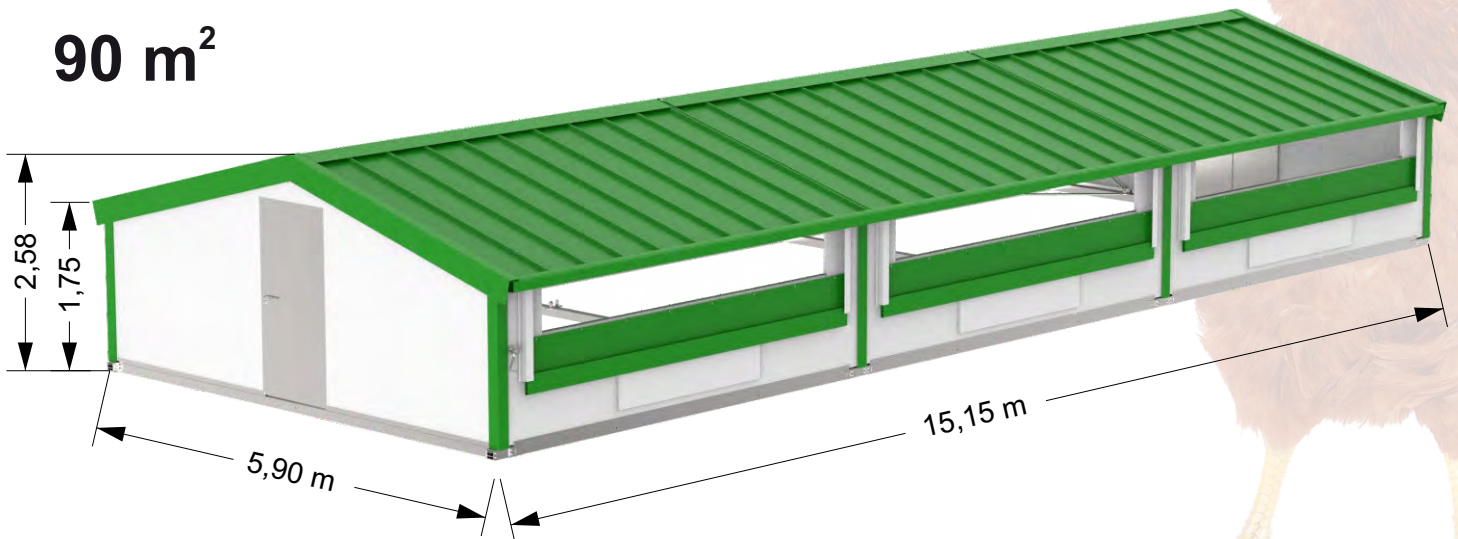

**Modèle en  
toile avec  
rideau**

**Modèle avec  
treillis métallique**

**BÂTIMENT MOBILE EN TOILE AVEC RIDEAU OU TREILLIS MÉTALLIQUE.**

- Mesures: 6x5x1,80m, 6x10x1,80m et 6x15x1,80m.
- Structure tubulaire galvanisée.
- Couverture en sandwich-40.
- Frontis en sandwich-40.
- Côtés en sandwich-40 ou en filet.
- **Comprend:** 1 porte d'accès ( 0,90x2m), 1 porte à 2 vantaux ( 1,50x2m), 2 portes de sortie battantes pour l'option sandwich ( 1,99x0,49m)
- **En option:** Kit d'attelage et roues. Sol à lattes, descente des gouttières, réservoir de 55 litres et support de réservoir de 55 litres.

**Intérieur**

**Trémie  
suspendue  
plastique**

**Poulailler**

**Trappe**

**Avant  
(pignon)**

**Détail de la roue**

**Kit d'attelage + roues**

**30 m<sup>2</sup>**

**60 m<sup>2</sup>**

**90 m<sup>2</sup>**

**Pondoir**

**Abreuvoir automatique**

**Trémie métallique suspendue**

**Trémie en plastique**

**Abreuvoir avec pattes**

**Mangeoire avec pattes**