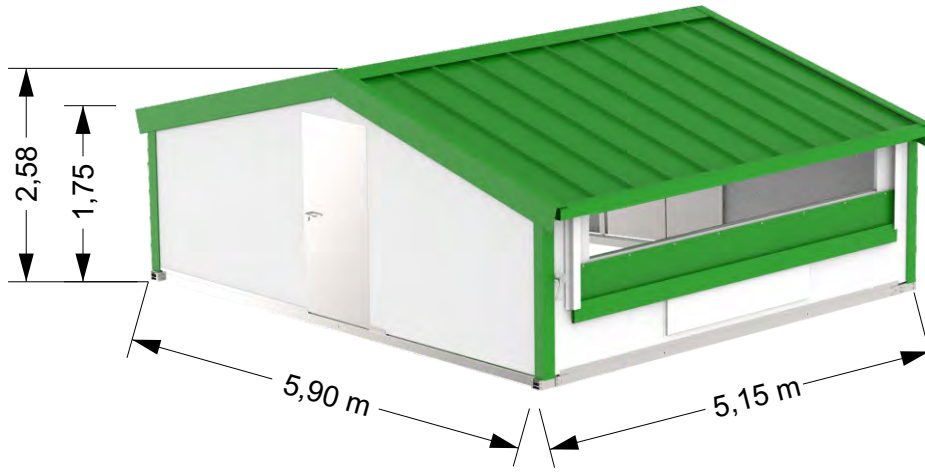

**Modèle en  
toile avec  
rideau**

**Modèle avec  
treillis métallique**

**BÂTIMENT MOBILE EN TOILE AVEC RIDEAU OU TREILLIS MÉTALLIQUE.**

- Mesures: 6x5x1,80m, 6x10x1,80m et 6x15x1,80m.
- Structure tubulaire galvanisée.
- Couverture en sandwich-40.
- Frontis en sandwich-40.
- Côtés en sandwich-40 ou en filet.
- **Comprend:** 1 porte d'accès ( 0,90x2m), 1 porte à 2 vantaux ( 1,50x2m), 2 portes de sortie battantes pour l'option sandwich ( 1,99x0,49m)
- **En option:** Kit d'attelage et roues. Sol à lattes, descente des gouttières, réservoir de 55 litres et support de réservoir de 55 litres.

**Intérieur**

**Trémie  
suspendue  
plastique**

**Poulailler**

**Trappe**

**Avant  
(pignon)**

**Détail de la roue**

**Kit d'attelage + roues**

**30 m<sup>2</sup>**