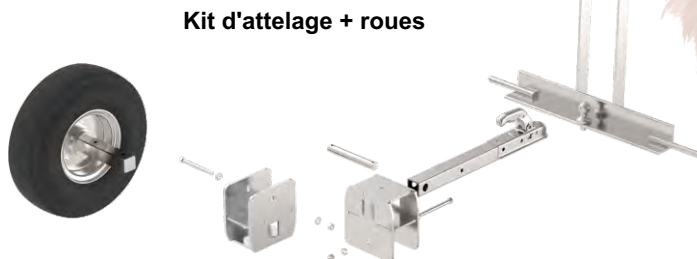

**Modèle en  
toile avec  
rideau**

**Modèle avec  
treillis métallique**

**BÂTIMENT MOBILE EN TOILE AVEC RIDEAU OU TREILLIS MÉTALLIQUE.**

- Mesures: 6x5x1,80m, 6x10x1,80m et 6x15x1,80m.
- Structure tubulaire galvanisée.
- Couverture en sandwich-40.
- Frontis en sandwich-40.
- Côtés en sandwich-40 ou en filet.
- **Comprend:** 1 porte d'accès ( 0,90x2m), 1 porte à 2 vantaux ( 1,50x2m), 2 portes de sortie battantes pour l'option sandwich ( 1,99x0,49m)
- **En option:** Kit d'attelage et roues. Sol à lattes, descente des gouttières, réservoir de 55 litres et support de réservoir de 55 litres.

**Intérieur**

**Trémie  
suspendue  
plastique**

**Poulailler**

**Trappe**

**Avant  
(pignon)**

**Détail de la roue**

**Kit d'attelage + roues**

**30 m<sup>2</sup>**

**60 m<sup>2</sup>**

**90 m<sup>2</sup>**

**Pondoir**

**Abreuvoir automatique**

**Trémie métallique suspendue**

**Trémie en plastique**

**Abreuvoir avec pattes**

**Mangeoire avec pattes**