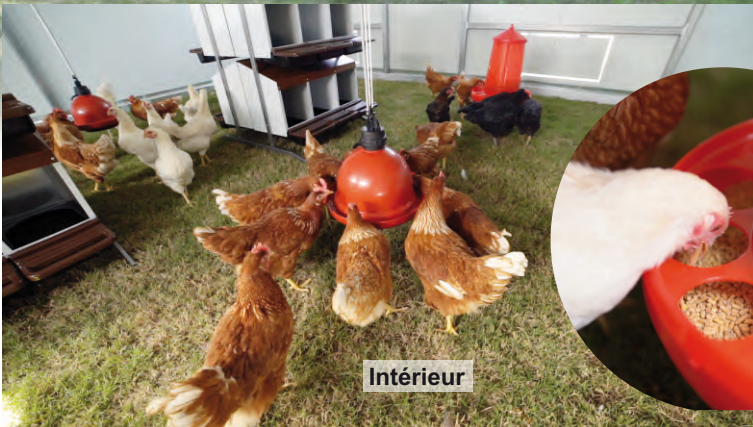

**Modèle en  
toile avec  
rideau**

**Modèle avec  
treillis métallique**

**BÂTIMENT MOBILE EN TOILE AVEC RIDEAU OU TREILLIS MÉTALLIQUE.**

- Mesures: 6x5x1,80m, 6x10x1,80m et 6x15x1,80m.
- Structure tubulaire galvanisée.
- Couverture en sandwich-40.
- Frontis en sandwich-40.
- Côtés en sandwich-40 ou en filet.
- **Comprend:** 1 porte d'accès ( 0,90x2m), 1 porte à 2 vantaux ( 1,50x2m), 2 portes de sortie battantes pour l'option sandwich ( 1,99x0,49m)
- **En option:** Kit d'attelage et roues. Sol à lattes, descente des gouttières, réservoir de 55 litres et support de réservoir de 55 litres.

**Intérieur**

**Trémie  
suspendue  
plastique**

**Poulailler**

**Trappe**

**Avant  
(pignon)**

**Détail de la roue**

**Kit d'attelage + roues**

**30 m<sup>2</sup>**